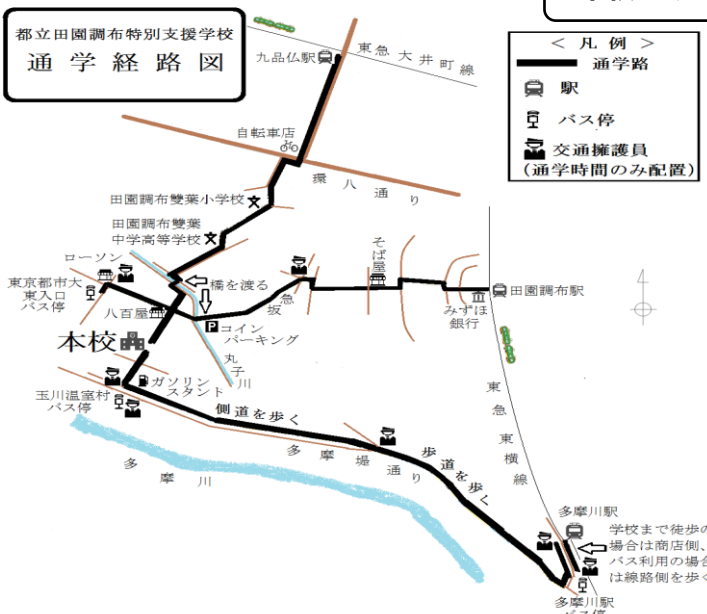

本校の通学区域 ※本校は知的障害特別支援学校高等部普通科です。

<大田区>

田園調布、田園調布本町、田園調布南、北千束、南千束、石川町、雪谷大塚町、東雪谷、南雪谷、上池台、北嶺町、東嶺町、西嶺町、久が原、南久が原、鶉の木、仲池上、池上、下丸子、中央、南馬込、西馬込、北馬込、東馬込、中馬込、山王、千鳥、矢口、東矢口、多摩川、西蒲田、新蒲田、西六郷

<目黒区>

東が丘、柿の木坂、八雲、中根、平町、南三丁目、自由が丘、緑が丘、大岡山

<世田谷区>

深沢一丁目から五丁目、等々力、中町一丁目から四丁目、上野毛一丁目から三丁目、野毛、尾山台、奥沢、玉川田園調布、玉堤、東玉川

本校へのアクセス

- 東急東横線・目黒線
多摩川駅下車 徒歩20分
田園調布駅下車 徒歩20分
- 東急東横線・目黒線・多摩川線 多摩川駅から
東急バス二子玉川駅行き(約5分)
東急田園都市線・大井町線 二子玉川駅から
東急バス多摩川駅行(約10分)
「玉川温室村」下車 徒歩3分
- 東急大井町線 九品仏駅下車 徒歩20分
- 東急大井町線等々力駅を起点とした巡回バス
東急バス「東京都大東入口」下車 徒歩5分